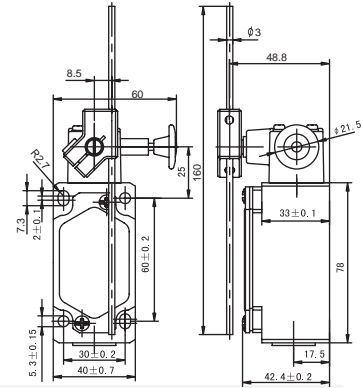

GLOBAL STYLE SAFETY LIMIT SWITCHES (Metal Bodied EN50041 TYPE) SN6 SERIES (SINGLE CONDUIT ENTRY WITH RESET)

SN6104-R

Order Code	Contact block			
SN6104-SP- _R	SP	↻	snap action	1NO+1NC
SN6104-SL- _R	SL	↻	slow action	1NO+1NC BBM
SN6104-SL1- _R	SL1	↻	slow action	1NO+1NC MBB
SN6104-SL2- _R	SL2	↻	slow action	2NC

SN6107-R

Order Code	Contact block			
SN6107-SP- _R	SP	↻	snap action	1NO+1NC
SN6107-SL- _R	SL	↻	slow action	1NO+1NC BBM
SN6107-SL1- _R	SL1	↻	slow action	1NO+1NC MBB
SN6107-SL2- _R	SL2	↻	slow action	2NC

SN6108-R

Order Code	Contact block			
SN6108-SP- _R	SP	↻	snap action	1NO+1NC
SN6108-SL- _R	SL	↻	slow action	1NO+1NC BBM
SN6108-SL1- _R	SL1	↻	slow action	1NO+1NC MBB
SN6108-SL2- _R	SL2	↻	slow action	2NC

SN6118-R

Order Code	Contact block			
SN6118-SP- _R	SP	↻	snap action	1NO+1NC
SN6118-SL- _R	SL	↻	slow action	1NO+1NC BBM
SN6118-SL1- _R	SL1	↻	slow action	1NO+1NC MBB
SN6118-SL2- _R	SL2	↻	slow action	2NC

SN6114-R

Order Code	Contact block			
SN6114-SP- _R	SP	↻	snap action	1NO+1NC
SN6114-SL- _R	SL	↻	slow action	1NO+1NC BBM
SN6114-SL1- _R	SL1	↻	slow action	1NO+1NC MBB
SN6114-SL2- _R	SL2	↻	slow action	2NC