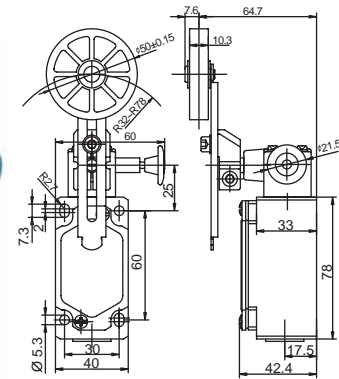

GLOBAL STYLE SAFETY LIMIT SWITCHES (Metal Bodied EN50041 TYPE) SN6 SERIES (SINGLE CONDUIT ENTRY WITH RESET)

SN6104-R

Order Code	Contact block			
SN6104-SP- _R	SP	↻	snap action	1NO+1NC
SN6104-SL- _R	SL	↻	slow action	1NO+1NC BBM
SN6104-SL1- _R	SL1	↻	slow action	1NO+1NC MBB
SN6104-SL2- _R	SL2	↻	slow action	2NC

SN6107-R

Order Code	Contact block			
SN6107-SP- _R	SP	↻	snap action	1NO+1NC
SN6107-SL- _R	SL	↻	slow action	1NO+1NC BBM
SN6107-SL1- _R	SL1	↻	slow action	1NO+1NC MBB
SN6107-SL2- _R	SL2	↻	slow action	2NC

SN6108-R

Order Code	Contact block			
SN6108-SP- _R	SP	↻	snap action	1NO+1NC
SN6108-SL- _R	SL	↻	slow action	1NO+1NC BBM
SN6108-SL1- _R	SL1	↻	slow action	1NO+1NC MBB
SN6108-SL2- _R	SL2	↻	slow action	2NC

SN6118-R

Order Code	Contact block			
SN6118-SP- _R	SP	↻	snap action	1NO+1NC
SN6118-SL- _R	SL	↻	slow action	1NO+1NC BBM
SN6118-SL1- _R	SL1	↻	slow action	1NO+1NC MBB
SN6118-SL2- _R	SL2	↻	slow action	2NC

SN6114-R

Order Code	Contact block			
SN6114-SP- _R	SP	↻	snap action	1NO+1NC
SN6114-SL- _R	SL	↻	slow action	1NO+1NC BBM
SN6114-SL1- _R	SL1	↻	slow action	1NO+1NC MBB
SN6114-SL2- _R	SL2	↻	slow action	2NC