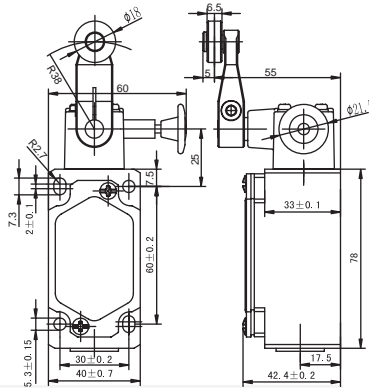

GLOBAL STYLE SAFETY LIMIT SWITCHES (Metal Bodied EN50041 TYPE) SN6 SERIES (SINGLE CONDUIT ENTRY WITH RESET)

SN6104-R

Order Code	Contact block			
SN6104-SP- _R	SP	↻	snap action	1NO+1NC
SN6104-SL- _R	SL	↻	slow action	1NO+1NC BBM
SN6104-SL1- _R	SL1	↻	slow action	1NO+1NC MBB
SN6104-SL2- _R	SL2	↻	slow action	2NC

SN6107-R

Order Code	Contact block			
SN6107-SP- _R	SP	↻	snap action	1NO+1NC
SN6107-SL- _R	SL	↻	slow action	1NO+1NC BBM
SN6107-SL1- _R	SL1	↻	slow action	1NO+1NC MBB
SN6107-SL2- _R	SL2	↻	slow action	2NC

SN6108-R

Order Code	Contact block			
SN6108-SP- _R	SP	↻	snap action	1NO+1NC
SN6108-SL- _R	SL	↻	slow action	1NO+1NC BBM
SN6108-SL1- _R	SL1	↻	slow action	1NO+1NC MBB
SN6108-SL2- _R	SL2	↻	slow action	2NC

SN6118-R

Order Code	Contact block			
SN6118-SP- _R	SP	↻	snap action	1NO+1NC
SN6118-SL- _R	SL	↻	slow action	1NO+1NC BBM
SN6118-SL1- _R	SL1	↻	slow action	1NO+1NC MBB
SN6118-SL2- _R	SL2	↻	slow action	2NC

SN6114-R

Order Code	Contact block			
SN6114-SP- _R	SP	↻	snap action	1NO+1NC
SN6114-SL- _R	SL	↻	slow action	1NO+1NC BBM
SN6114-SL1- _R	SL1	↻	slow action	1NO+1NC MBB
SN6114-SL2- _R	SL2	↻	slow action	2NC