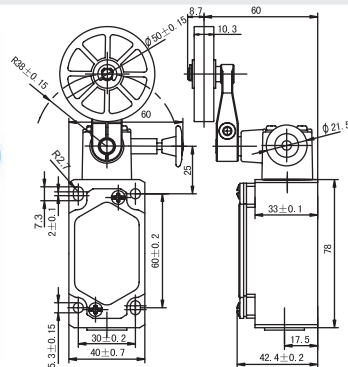

GLOBAL STYLE SAFETY LIMIT SWITCHES (Metal Bodied EN50041 TYPE) SN6 SERIES (SINGLE CONDUIT ENTRY WITH RESET)

SN6104-R

Order Code	Contact block			
SN6104-SP- _R	SP	↻	snap action	1NO+1NC
SN6104-SL- _R	SL	↻	slow action	1NO+1NC BBM
SN6104-SL1- _R	SL1	↻	slow action	1NO+1NC MBB
SN6104-SL2- _R	SL2	↻	slow action	2NC

SN6107-R

Order Code	Contact block			
SN6107-SP- _R	SP	↻	snap action	1NO+1NC
SN6107-SL- _R	SL	↻	slow action	1NO+1NC BBM
SN6107-SL1- _R	SL1	↻	slow action	1NO+1NC MBB
SN6107-SL2- _R	SL2	↻	slow action	2NC

SN6108-R

Order Code	Contact block			
SN6108-SP- _R	SP	↻	snap action	1NO+1NC
SN6108-SL- _R	SL	↻	slow action	1NO+1NC BBM
SN6108-SL1- _R	SL1	↻	slow action	1NO+1NC MBB
SN6108-SL2- _R	SL2	↻	slow action	2NC

SN6118-R

Order Code	Contact block			
SN6118-SP- _R	SP	↻	snap action	1NO+1NC
SN6118-SL- _R	SL	↻	slow action	1NO+1NC BBM
SN6118-SL1- _R	SL1	↻	slow action	1NO+1NC MBB
SN6118-SL2- _R	SL2	↻	slow action	2NC

SN6114-R

Order Code	Contact block			
SN6114-SP- _R	SP	↻	snap action	1NO+1NC
SN6114-SL- _R	SL	↻	slow action	1NO+1NC BBM
SN6114-SL1- _R	SL1	↻	slow action	1NO+1NC MBB
SN6114-SL2- _R	SL2	↻	slow action	2NC