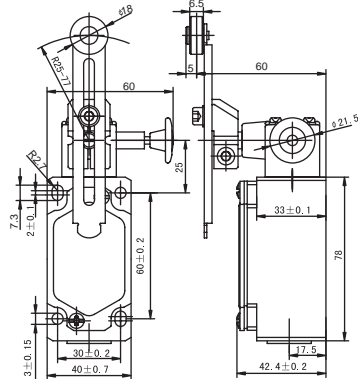

GLOBAL STYLE SAFETY LIMIT SWITCHES (Metal Bodied EN50041 TYPE) SN6 SERIES (SINGLE CONDUIT ENTRY WITH RESET)

SN6104-R

Order Code	Contact block			
SN6104-SP- _R	SP	↻	snap action	1NO+1NC
SN6104-SL- _R	SL	↻	slow action	1NO+1NC BBM
SN6104-SL1- _R	SL1	↻	slow action	1NO+1NC MBB
SN6104-SL2- _R	SL2	↻	slow action	2NC

SN6107-R

Order Code	Contact block			
SN6107-SP- _R	SP	↻	snap action	1NO+1NC
SN6107-SL- _R	SL	↻	slow action	1NO+1NC BBM
SN6107-SL1- _R	SL1	↻	slow action	1NO+1NC MBB
SN6107-SL2- _R	SL2	↻	slow action	2NC

SN6108-R

Order Code	Contact block			
SN6108-SP- _R	SP	↻	snap action	1NO+1NC
SN6108-SL- _R	SL	↻	slow action	1NO+1NC BBM
SN6108-SL1- _R	SL1	↻	slow action	1NO+1NC MBB
SN6108-SL2- _R	SL2	↻	slow action	2NC

SN6118-R

Order Code	Contact block			
SN6118-SP- _R	SP	↻	snap action	1NO+1NC
SN6118-SL- _R	SL	↻	slow action	1NO+1NC BBM
SN6118-SL1- _R	SL1	↻	slow action	1NO+1NC MBB
SN6118-SL2- _R	SL2	↻	slow action	2NC

SN6114-R

Order Code	Contact block			
SN6114-SP- _R	SP	↻	snap action	1NO+1NC
SN6114-SL- _R	SL	↻	slow action	1NO+1NC BBM
SN6114-SL1- _R	SL1	↻	slow action	1NO+1NC MBB
SN6114-SL2- _R	SL2	↻	slow action	2NC